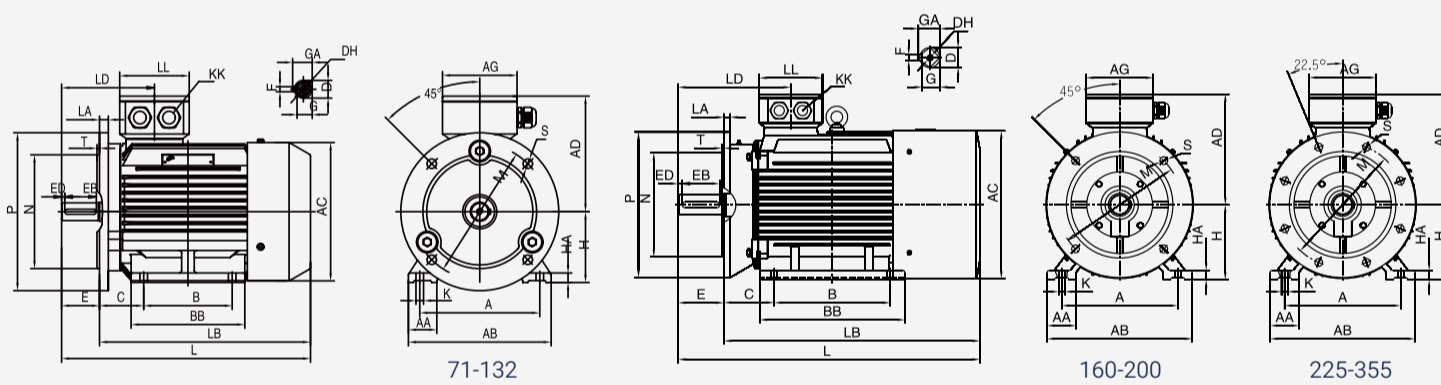

IMB3 H63-355

Installation	Frame Size	A	AA	AB	AC	AD	AG	B	BB	C	D	DH	E	EB	ED	F	G	GA	H	HA	K	KK	L	LD	LL
IMB3	132S	216	55	262	258.4	203	118	140	186	89	38	M12X28	80	65	7.5	10	33	41	132	18	4 -φ 12	2-M32X1.5	456	172	110

IMB5 H63-355

Installation	Frame Size	AC	AD	AG	D	DH	E	EB	ED	F	G	GA	HD	KK	L	LA	LB	LD	LL	M	N	P	S	T
IMB5	132S	258.4	203	118	38	M12X28	80	65	7.5	10	33	41	353	2-M32X1.5	456	14	390	172	110	265	230	300	14.5	4

IMB35 H63-355

Installation	Frame Size	A	AA	AB	AC	AD	AG	B	BB	C	D	DH	E	EB	ED	F									
		G	GA	H	HA	K	KK	L	LA	LB	LD	LL	M	N	P	S	T								
IMB35	132S	216	55	262	258.4	203	118	140	186	89	38	M12X28	80	65	7.5	10									
	G	GA	H	HA	K	KK	L	LA	LB	LD	LL	M	N	P	S	T									
		33	41	132	18	4 -φ 12	2-M32X1.5	456	14	390	172	110	265	230	300	14.5	4								

IMV1 H160-355

Installation	Frame Size	AC	AD	AG	D	DH	E	EB	ED	F	G	GA	HD	KK	L	LA	LB	LD	LL	LM	M	N	P	S	T
IMV1	132S	-	-	-	-	-	-	-	-	-	-	-	-	-	-	-	-	-	-	-	-	-	-	-	-