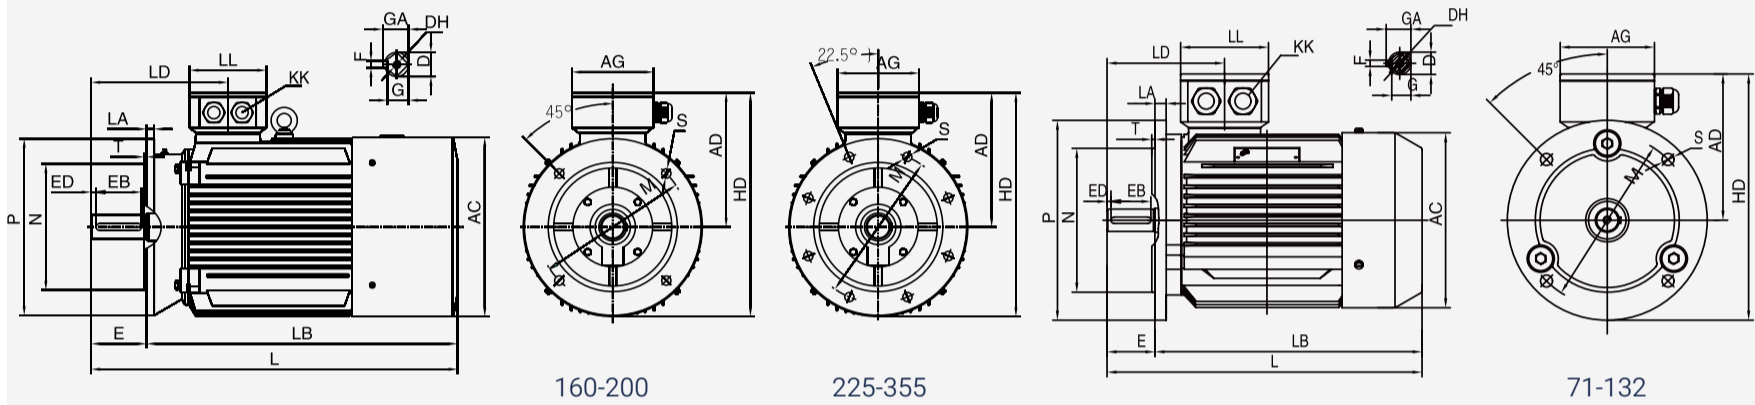

IMB3 H63-355

Installation	Frame Size	A	AA	AB	AC	AD	AG	B	BB	C	D	DH	E	EB	ED	F	G	GA	H	HA	K	KK	L	LD	LL
IMB3	132S	216	55	262	258.4	203	118	140	186	89	38	M12X28	80	65	7.5	10	33	41	132	18	4 -φ 12	2-M32X1.5	456	172	110

IMB5 H63-355

Installation	Frame Size	AC	AD	AG	D	DH	E	EB	ED	F	G	GA	HD	KK	L	LA	LB	LD	LL	M	N	P	S	T
IMB5	132S	258.4	203	118	38	M12X28	80	65	7.5	10	33	41	353	2-M32X1.5	456	14	390	172	110	265	230	300	14.5	4

IMB35 H63-355

Installation	Frame Size	A	AA	AB	AC	AD	AG	B	BB	C	D	DH	E	EB	ED	F									
		G	GA	H	HA	K	KK	L	LA	LB	LD	LL	M	N	P	S	T								
IMB35	132S	216	55	262	258.4	203	118	140	186	89	38	M12X28	80	65	7.5	10									
	G	GA	H	HA	K	KK	L	LA	LB	LD	LL	M	N	P	S	T									
		33	41	132	18	4 -φ 12	2-M32X1.5	456	14	390	172	110	265	230	300	14.5	4								