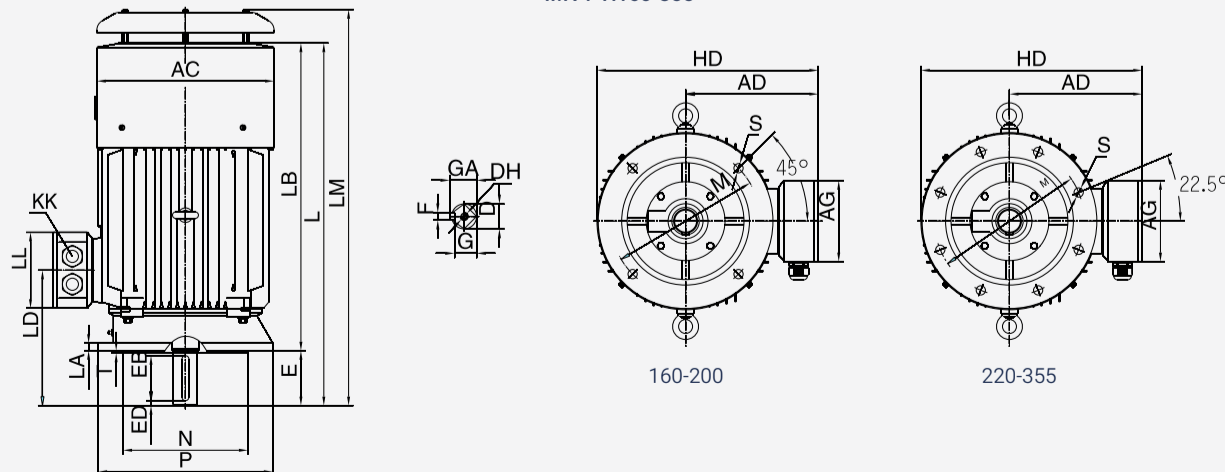

IMB3 H63-355

Installation	Frame Size	A	AA	AB	AC	AD	AG	B	BB	C	D	DH	E	EB	ED	F	G	GA	H	HA	K	KK	L	LD	LL
IMB3	132S	216	55	262	258.4	203	118	140	186	89	38	M12X28	80	65	7.5	10	33	41	132	18	4 -φ 12	2-M32X1.5	456	172	110

IMB5 H63-355

Installation	Frame Size	AC	AD	AG	D	DH	E	EB	ED	F	G	GA	HD	KK	L	LA	LB	LD	LL	M	N	P	S	T
IMB5	132S	258.4	203	118	38	M12X28	80	65	7.5	10	33	41	353	2-M32X1.5	456	14	390	172	110	265	230	300	14.5	4

IMB35 H63-355

Installation	Frame Size	A	AA	AB	AC	AD	AG	B	BB	C	D	DH	E	EB	ED	F									
		G	GA	H	HA	K	KK	L	LA	LB	LD	LL	M	N	P	S	T								
IMB35	132S	216	55	262	258.4	203	118	140	186	89	38	M12X28	80	65	7.5	10									
	G	GA	H	HA	K	KK	L	LA	LB	LD	LL	M	N	P	S	T									
		33	41	132	18	4 -φ 12	2-M32X1.5	456	14	390	172	110	265	230	300	14.5	4								

IMV1 H160-355

Installation	Frame Size	AC	AD	AG	D	DH	E	EB	ED	F	G	GA	HD	KK	L	LA	LB	LD	LL	LM	M	N	P	S	T
IMV1	132S	-	-	-	-	-	-	-	-	-	-	-	-	-	-	-	-	-	-	-	-	-	-	-	-